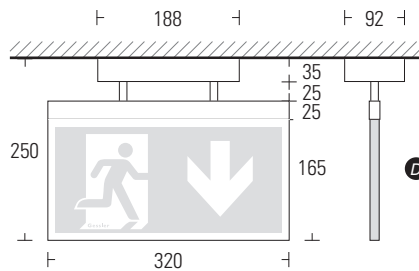

EVG-Version				Akku-Version				
ohne Überwachung without monitoring	mit Überwachung with monitoring	DALI-Überwachung DALI-monitoring	Kino-Ausführung Theatre version	1h	3h	8h	Auto-Check auto-test	BUS-Check BUS-test
•	•	•	• Lichtstrom im Netzbetrieb 10%	•	•	–	•	•