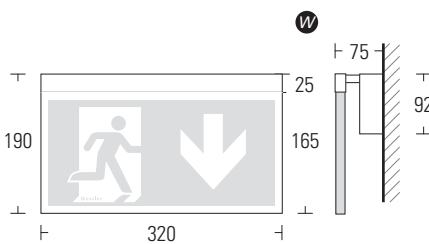

EVG-Version				Akku-Version				
ohne Überwachung without monitoring	mit Überwachung with monitoring	DALI-Überwachung DALI-monitoring	Kino-Ausführung Theatre version	1h	3h	8h	Auto-Check auto-test	BUS-Check BUS-test
•	•	•	• Lichtstrom im Netzbetrieb 10%	•	•	–	•	•