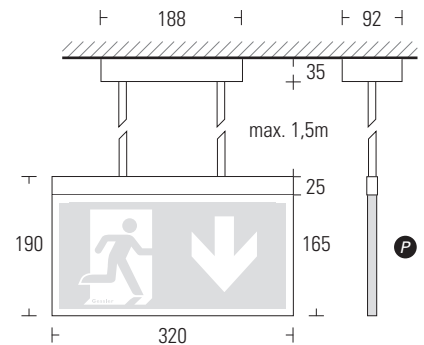

EVG-Version				Akku-Version				
ohne Überwachung without monitoring	mit Überwachung with monitoring	DALI-Überwachung DALI-monitoring	Kino-Ausführung Theatre version	1h	3h	8h	Auto-Check auto-test	BUS-Check BUS-test
•	•	•	• Lichtstrom im Netzbetrieb 10%	•	•	–	•	•