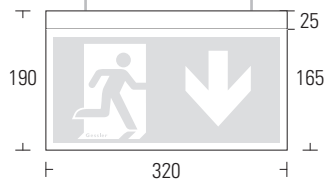

DISPLAY 9100

Dekorative Nothinweisleuchte aus hochwertigem Edelstahl in LED-Technik

31m

DISPLAY 9100	EVG-Version	Akku-Version	Optional
ERKENNUNGSWEITE / viewing distance	31m		<ul style="list-style-type: none"> Betoneingießstopf / concrete ceiling box <p>DG5_BET</p> <p>DG-320IPU DG-320IPL DG-320IPR</p>
GEHÄUSEMATERIAL / housing material	Edelstahl / stainless steel		
OBERFLÄCHE / surface	gebürstet / brushed		
LEUCHTMITTEL / illuminant	LED		
LEISTUNG (AC/DC) / load (AC/DC)	5,9VA / 2,8W	–	
SPANNUNG / voltage	230V AC/DC	230V AC	
NiMH-AKKU / NiMH-battery	–	4,8V - 0,8Ah	
LICHT (Netz/Not) / luminous (mains/emergency)	100%	50%	
SCHUTZART / protection category	IP 41		
SCHUTZKLASSE / protection class	I		
ARTIKELNUMMER / article number	D91		

Deckenausschnitt

400 x 75mm

ceiling cut-out

max. 6m

max. 6m

Seileinbau
recessed rope mounting

Seilaufbau
rope mounting

E