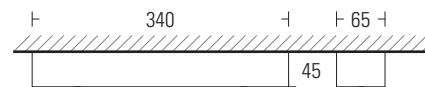

DISPLAY 9100

Dekorative Nothinweisleuchte aus hochwertigem Edelstahl in LED-Technik

31m

DISPLAY 9100	EVG-Version	Akku-Version	Optional
ERKENNUNGSWEITE / viewing distance	31m		<ul style="list-style-type: none"> Betoneingießstopf / concrete ceiling box <p>DG5_BET</p> <p>DG-320IPU DG-320IPL DG-320IPR</p>
GEHÄUSEMATERIAL / housing material	Edelstahl / stainless steel		
OBERFLÄCHE / surface	gebürstet / brushed		
LEUCHTMITTEL / illuminant	LED		
LEISTUNG (AC/DC) / load (AC/DC)	5,9VA / 2,8W	–	
SPANNUNG / voltage	230V AC/DC	230V AC	
NiMH-AKKU / NiMH-battery	–	4,8V - 0,8Ah	
LICHT (Netz/Not) / luminous (mains/emergency)	100%	50%	
SCHUTZART / protection category	IP 41		
SCHUTZKLASSE / protection class	I		
ARTIKELNUMMER / article number	D91		

Deckenausschnitt

400 x 75mm

ceiling cut-out

max. 6m

max. 6m

Seileinbau
recessed rope mounting

Seilaufbau
rope mounting

E