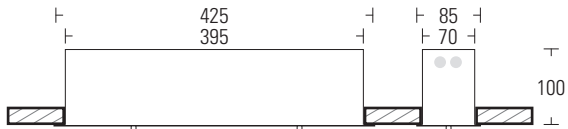

DISPLAY 9100

Dekorative Nothinweisleuchte aus hochwertigem Edelstahl in LED-Technik

31m

DISPLAY 9100	EVG-Version	Akku-Version	Optional
ERKENNUNGSWEITE / viewing distance	31m		<ul style="list-style-type: none"> Betoneingießstopf / concrete ceiling box <p>DG5_BET</p> <p>DG-320IPU DG-320IPL DG-320IPR</p>
GEHÄUSEMATERIAL / housing material	Edelstahl / stainless steel		
OBERFLÄCHE / surface	gebürstet / brushed		
LEUCHTMITTEL / illuminant	LED		
LEISTUNG (AC/DC) / load (AC/DC)	5,9VA / 2,8W	–	
SPANNUNG / voltage	230V AC/DC	230V AC	
NiMH-AKKU / NiMH-battery	–	4,8V - 0,8Ah	
LICHT (Netz/Not) / luminous (mains/emergency)	100%	50%	
SCHUTZART / protection category	IP 41		
SCHUTZKLASSE / protection class	I		
ARTIKELNUMMER / article number	D91		

Deckenausschnitt

400 x 75mm

ceiling cut-out

max. 6m

max. 6m

Seileinbau
recessed rope mounting

Seilaufbau
rope mounting

E