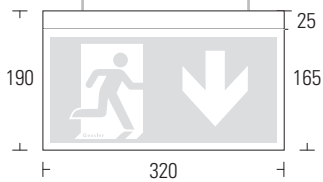

DISPLAY 9100

Dekorative Nothinweisleuchte aus hochwertigem Edelstahl in LED-Technik

31m

DISPLAY 9100	EVG-Version	Akku-Version	Optional
ERKENNUNGSWEITE / viewing distance	31m		<ul style="list-style-type: none"> Betoneingießstopf / concrete ceiling box <p>DG5_BET</p> <p>DG-320IPU DG-320IPL DG-320IPR</p>
GEHÄUSEMATERIAL / housing material	Edelstahl / stainless steel		
OBERFLÄCHE / surface	gebürstet / brushed		
LEUCHTMITTEL / illuminant	LED		
LEISTUNG (AC/DC) / load (AC/DC)	5,9VA / 2,8W	–	
SPANNUNG / voltage	230V AC/DC	230V AC	
NiMH-AKKU / NiMH-battery	–	4,8V - 0,8Ah	
LICHT (Netz/Not) / luminous (mains/emergency)	100%	50%	
SCHUTZART / protection category	IP 41		
SCHUTZKLASSE / protection class	I		
ARTIKELNUMMER / article number	D91		

Deckenausschnitt

400 x 75mm

ceiling cut-out

max. 6m

max. 6m

Seileinbau
recessed rope mounting

Seilaufbau
rope mounting

E